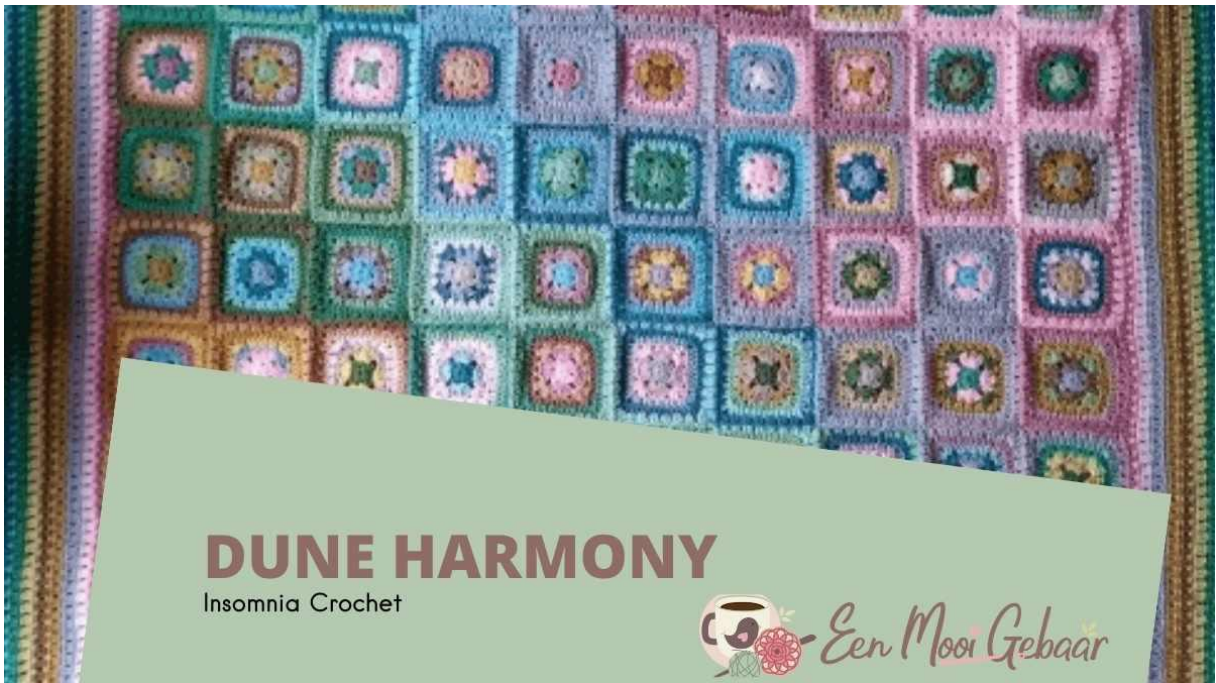

Een Mooi Gebaar

Dune Harmony – Insomnia Crochet

Dune Harmony – Haakpatroon deken – Insomnia Crochet & Attic24

Insomnia Crochet heeft veel verschillende kleurenvarianten van de Harmony Dekens van Attic24 ontworpen. De Dune Harmony is een prachtige colourwash variant van de oorspronkelijke Harmony deken, maar dan gehaakt in de kleuren van de Dune deken van Attic24. In onderstaande foto's zie je beide inspiratiebronnen.

1

Materialen

Voor dit haakpatroon heb je 17 bollen Stylecraft Special DK nodig, één bol per onderstaande kleur. Dit garen is onder andere te koop bij Caros Atelier. Koop je je garen via deze link? Dan krijg ik een kleine bijdrage! De vijftien kleuren van het Dune pakket zijn gebruikt (zie foto en uitleg), PLUS EEN BOL SOFT PEACH en EEN BOL BUTTERMILK!

♥ Stone ♥ Powder Pink ♥ Parchment ♥ Duck Egg ♥ Lincoln ♥

Daarnaast heb je een schaar, een stopnaald en een haaknaald 4,5 of 4 mm nodig.

2

Haakpatroon

Je haakt 100 vierkanten, met steeds hetzelfde patroon. Het patroon is de Harmonie granny square van Attic24 (zie filmpje beneden), al zou je ook "simpele" solide granny squares kunnen gebruiken, zoals bijvoorbeeld in dit patroon, maar dan haak je 6 toeren. In de zesde toer zet je de vierkanten aan elkaar.

Rand Dune Harmony Deken

De rand van deze deken lijkt op die van de Summer Harmony deken. Je gebruikt alle kleuren van de deken, in deze volgorde: Pale Rose, Candy Floss, Soft Peach, Mushroom, Parma Violet, Silver, Camel, Stone, Mocha, Parchment, Buttermilk, Cypress, Sage, Lincoln, Storm Blue, Cloud Blue, Duck Egg